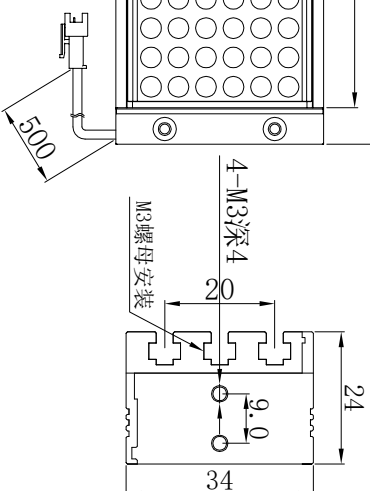

206  
194 (发光面)

34

产品安装尺寸图

 <b>库尔曼科技</b>		名称		条形光源	版本	比例	单位
		型号		KMIT-194X30	A.0	1:1	mm
日期							