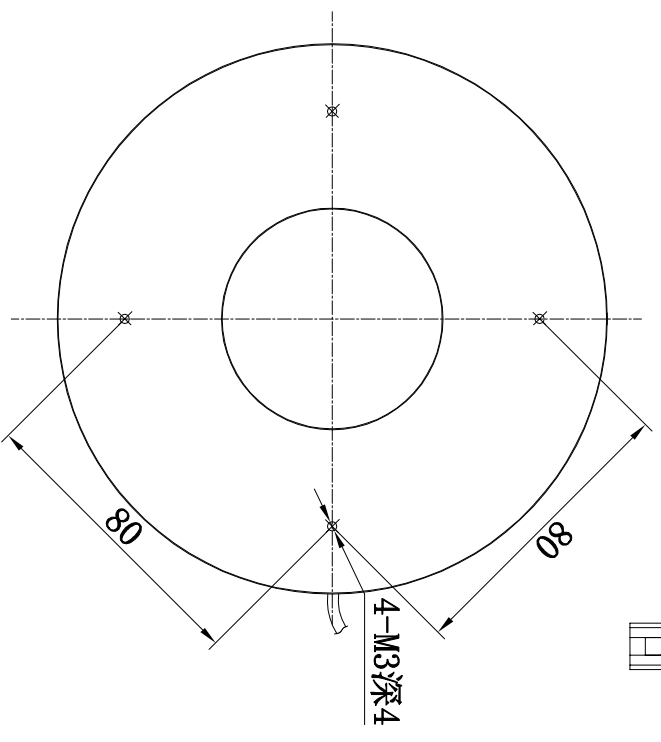

1 0 3 4 3 2 1

产品安装尺寸图

名称		环形无影光源		版本	A. 0	比例	1:2	单位	mm
型号		KM RP-150							
日期									

A

B

C

D

A

B

C

D

7 6 5 4 3 2 1