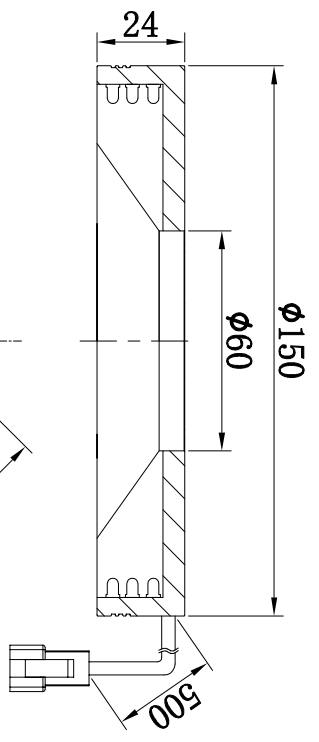

1 0 3 4 3 2 1

产品安装尺寸图

名称		环形无影光源		版本	A. 0	比例	1:2	单位	mm
型号		KM RP-150							
日期									

A

B

C

D

A

B

C

D

7 6 5 4 3 2 1