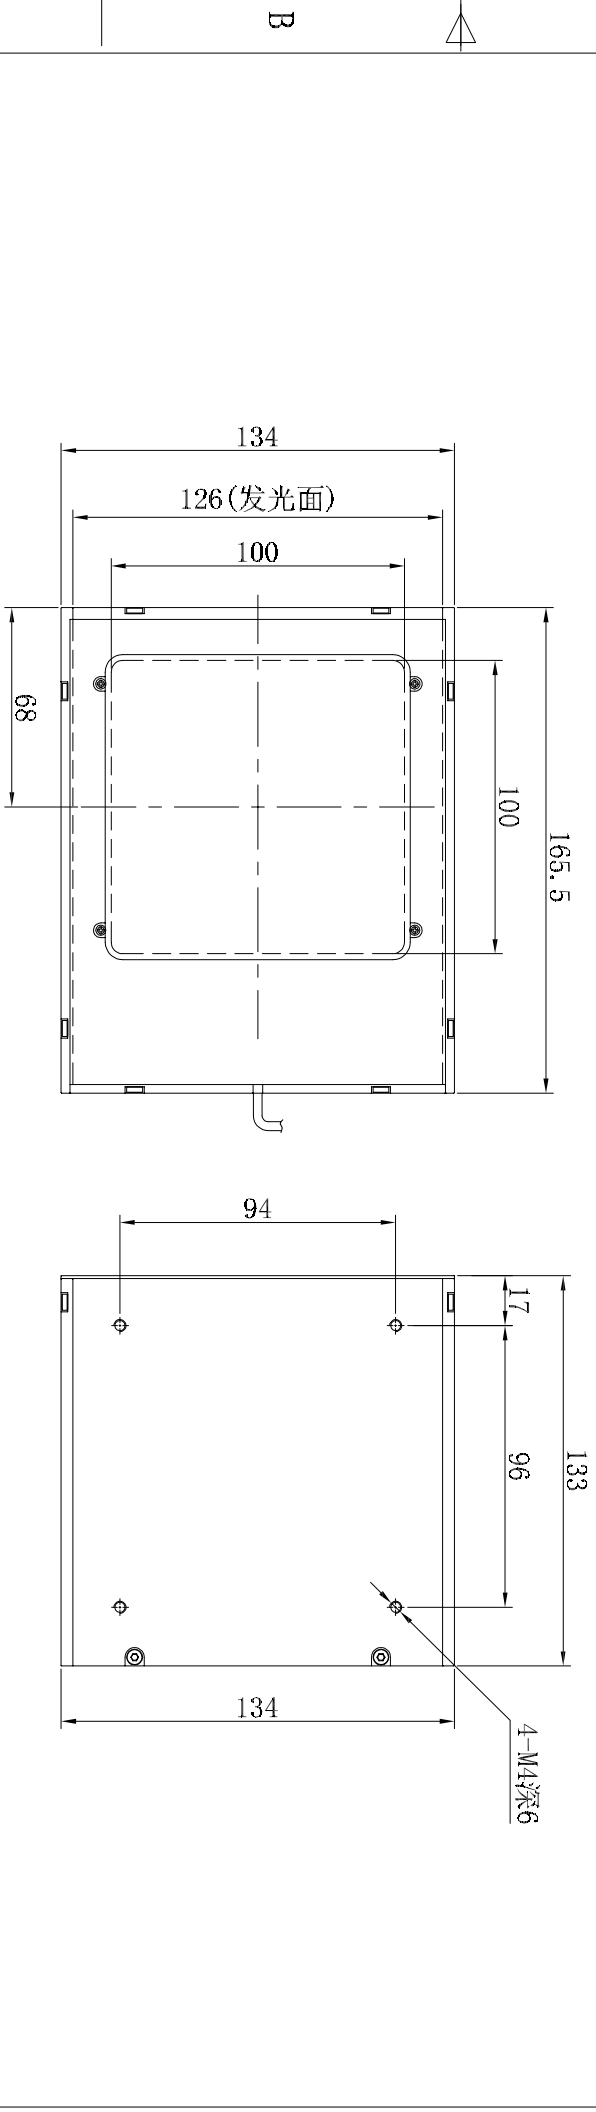

7 6 5 4 3 2 1

A B C D

产品安装尺寸图

日期		名称		版本	比例	单位
日期		同轴光源		A.0	1:2.5	mm
型号		KMZ0-120				

7 6 5 4 3 2 1

A B C D