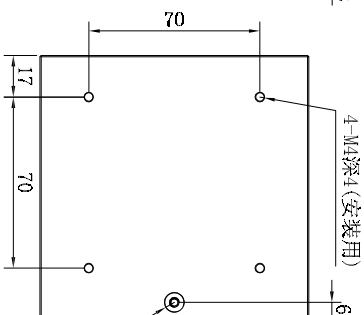

### 产品安装尺寸图

名称 同轴光源

版本 比例 单位

日期

型号 KMZ0-100

A.0 1:3 mm

7

6