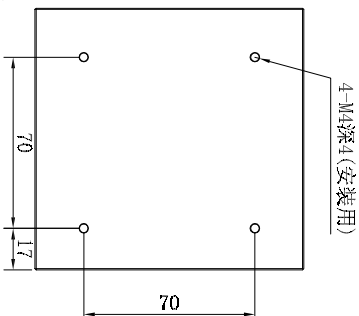

### 产品安装尺寸图

名称 同轴光源

版本 比例 单位

日期

型号 KMZ0-100

A.0 1:3 mm

7

6