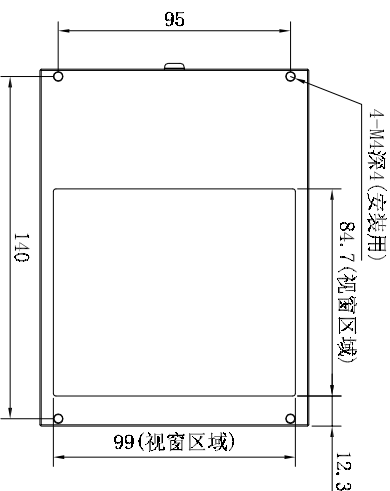

7

6

5

4

3

2

1

D

### 产品安装尺寸图

名称 同轴光源

版本 比例 单位

日期

型号 KMZ0-100

A.0 1:3 mm

7

6