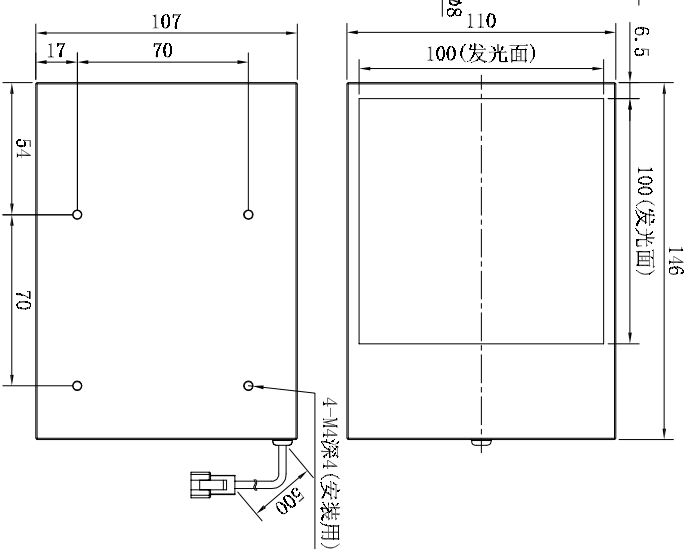

7

6

5

4

3

2

1

D

### 产品安装尺寸图

名称 同轴光源

版本 比例 单位

日期

型号 KMZ0-100

A.0 1:3 mm

7

6