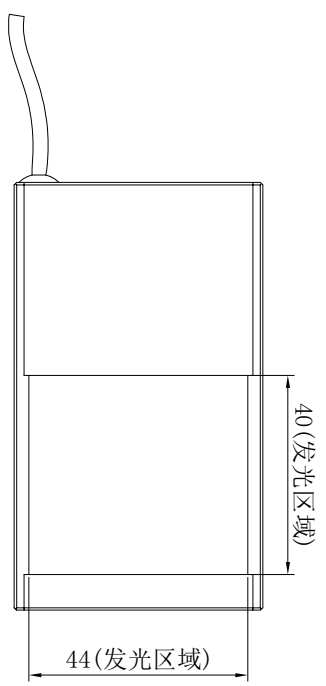

1 0 3 4 3 2 1

7 6 5 4 3 2 1

A B C D

A B C D

产品安装尺寸图

日期		名称		版本		比例		单位	
		同轴光源		A.0		1:1		mm	
日期		型号		KMZO-40					