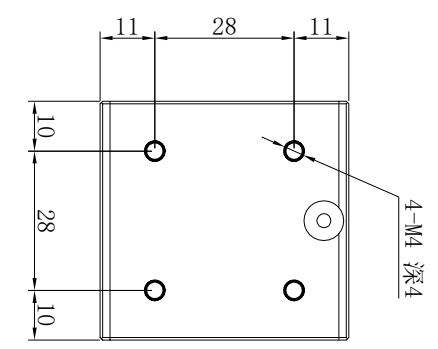

1 0 3 4 3 2 1

7 6 5 4 3 2 1

A B C D

A B C D

产品安装尺寸图

日期		名称		版本		比例		单位	
		同轴光源		A.0		1:1		mm	
日期		型号		KMZO-40					