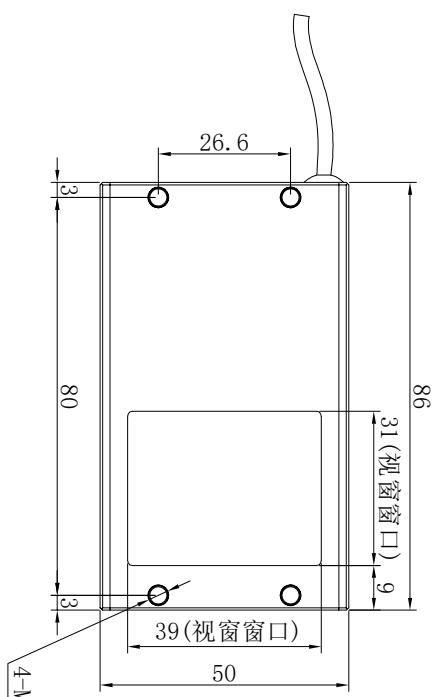

1 0 3 4 3 2 1

7 6 5 4 3 2 1

A B C D

A B C D

产品安装尺寸图

日期		名称		版本		比例		单位	
		同轴光源		A.0		1:1		mm	
日期		型号		KMZO-40					