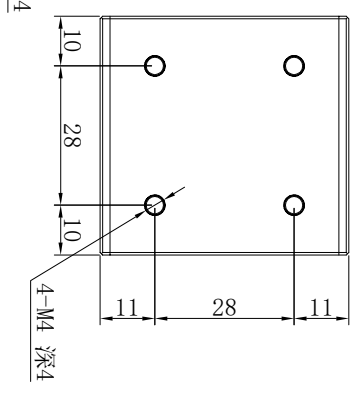

1 0 3 4 3 2 1

7 6 5 4 3 2 1

A B C D

A B C D

产品安装尺寸图

日期		名称		版本		比例		单位	
		同轴光源		A.0		1:1		mm	
日期		型号		KMZO-40					