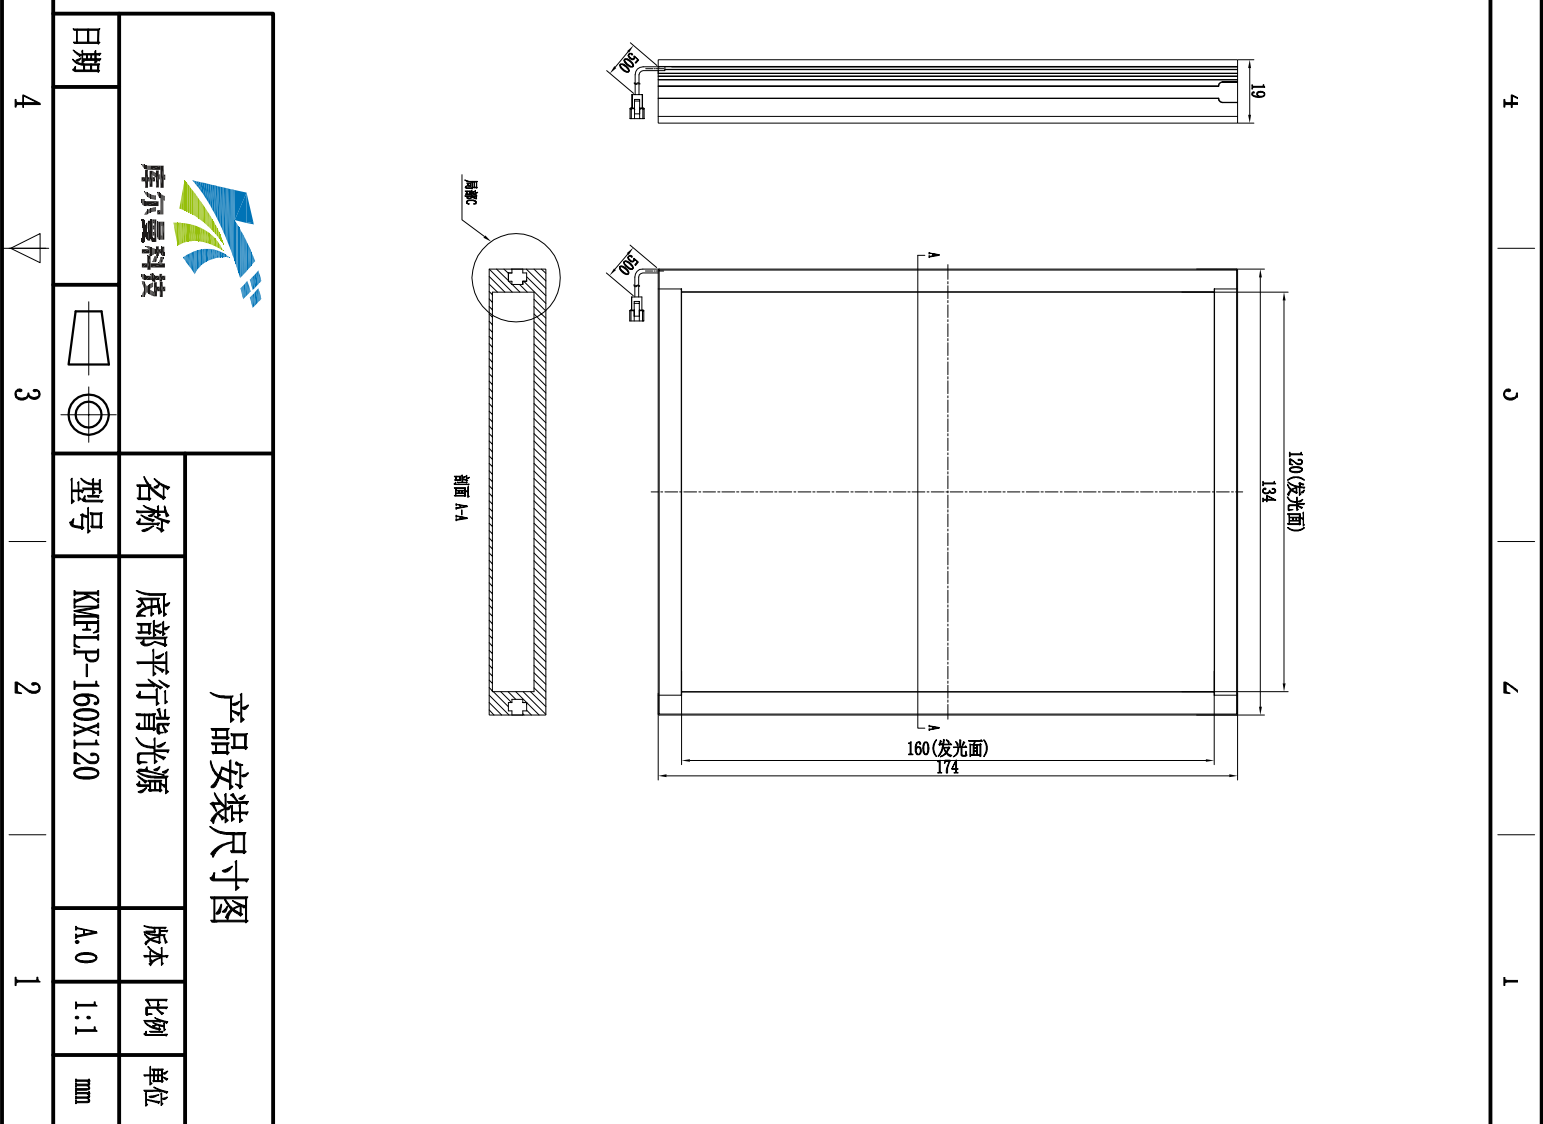

1 0 3 4 3 2 1

A B C D

产品安装尺寸图

库尔曼科技

日期		名称		版本		比例		单位	
		底部平行背光源		A.0		1:1		mm	
型号		KMFLP-160X120							