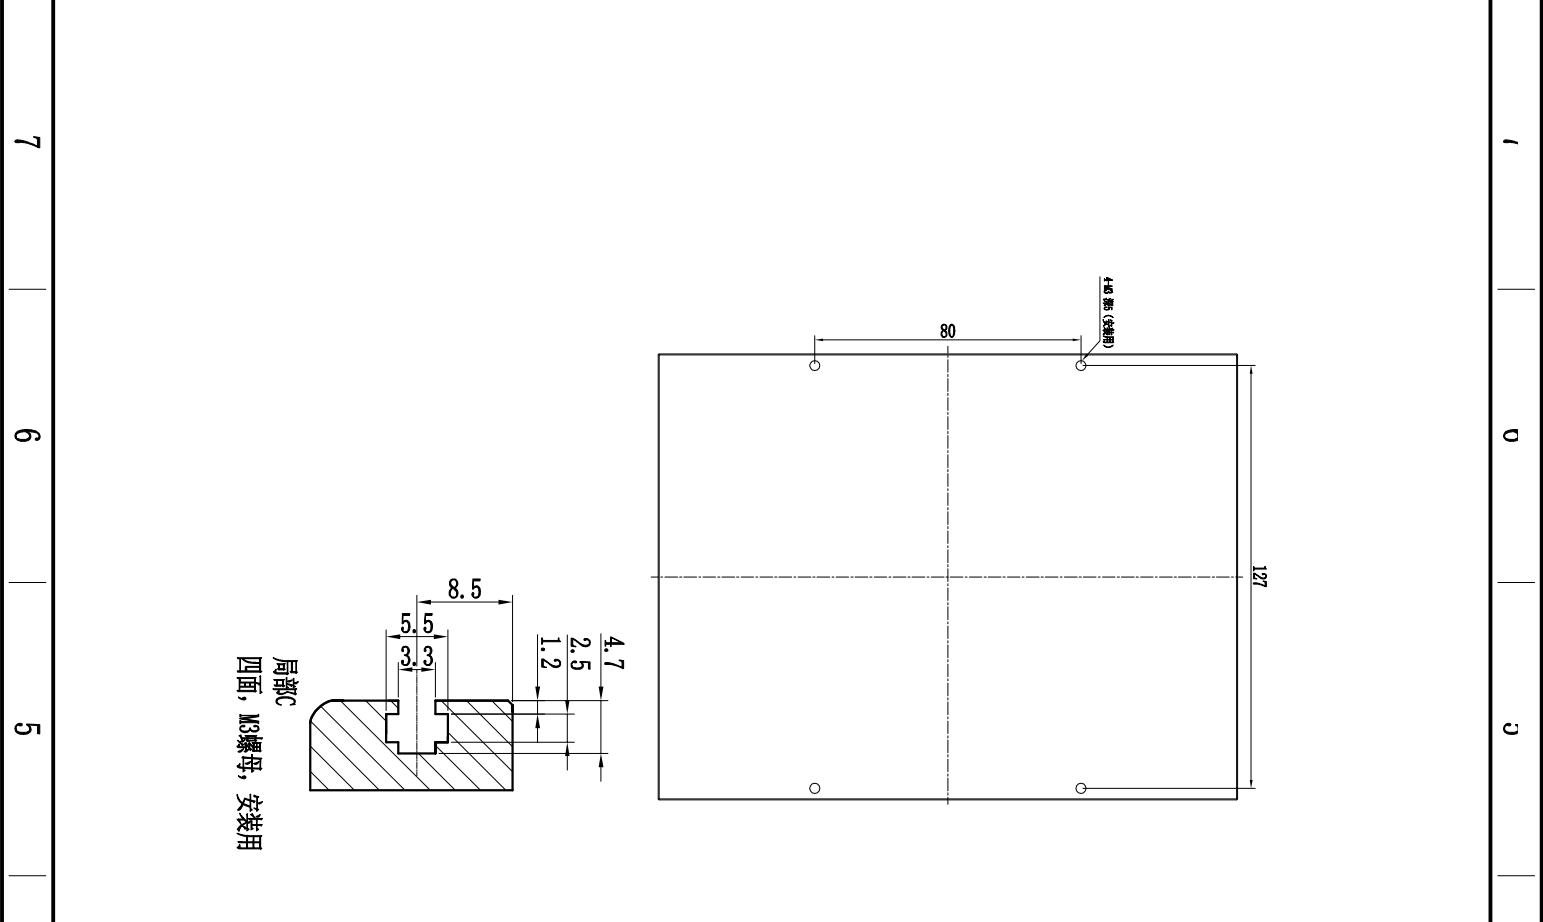

1 0 3 4 3 2 1

A B C D

产品安装尺寸图

库尔曼科技

日期		名称		版本		比例		单位	
		底部平行背光源		A.0		1:1		mm	
型号		KMFLP-160X120							