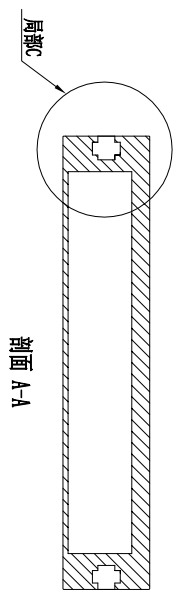

局部C
四面, M3螺母, 安装用

 库尔曼科技		产品安装尺寸图			
日期		型号	KMF1P-83X75	比例	1:1
				单位	mm