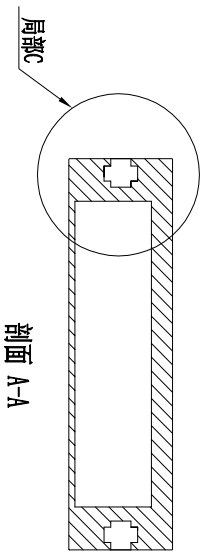

局部C  
四面, M3螺母, 安装用

剖面 A-A

A B C D

7 6 5 4 3 2 1

A B C D

产品安装尺寸图

 库尔曼科技		名称		底部平行背光源		版本		A.0	
		型号		KMFLP-50X50		比例		1:1	
日期		 		单位		mm			