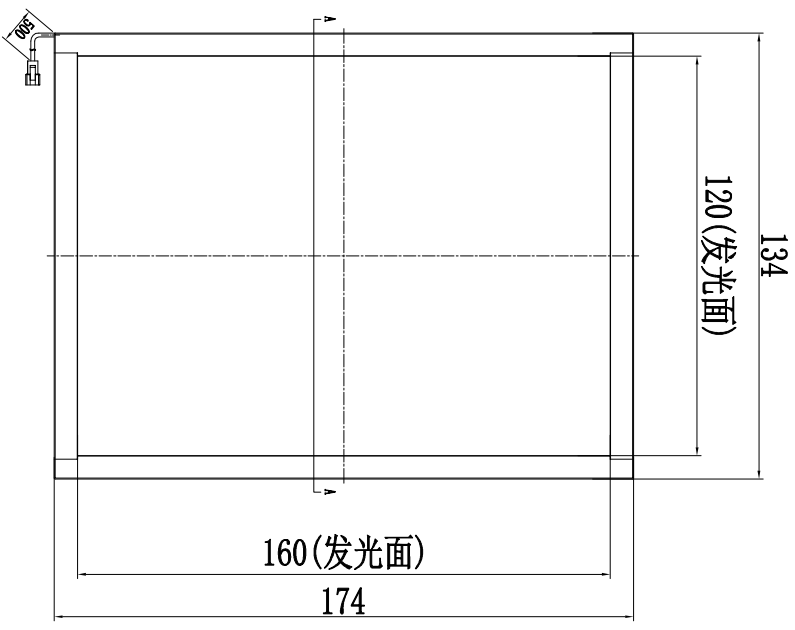

局部C
四面，M3螺母，安装用

产品安装尺寸图

 库尔曼科技		名称		底部背光源		版本		比例		单位	
		日期		型号		A.0		1:1		mm	
		 		KMFL-160X120							