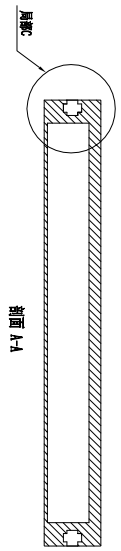

局部C
四面，M3螺母，安装用

产品安装尺寸图

 库尔曼科技		名称		底部背光源		版本		比例		单位	
		日期		型号		A.0		1:1		mm	
		 		KMFL-160X120							