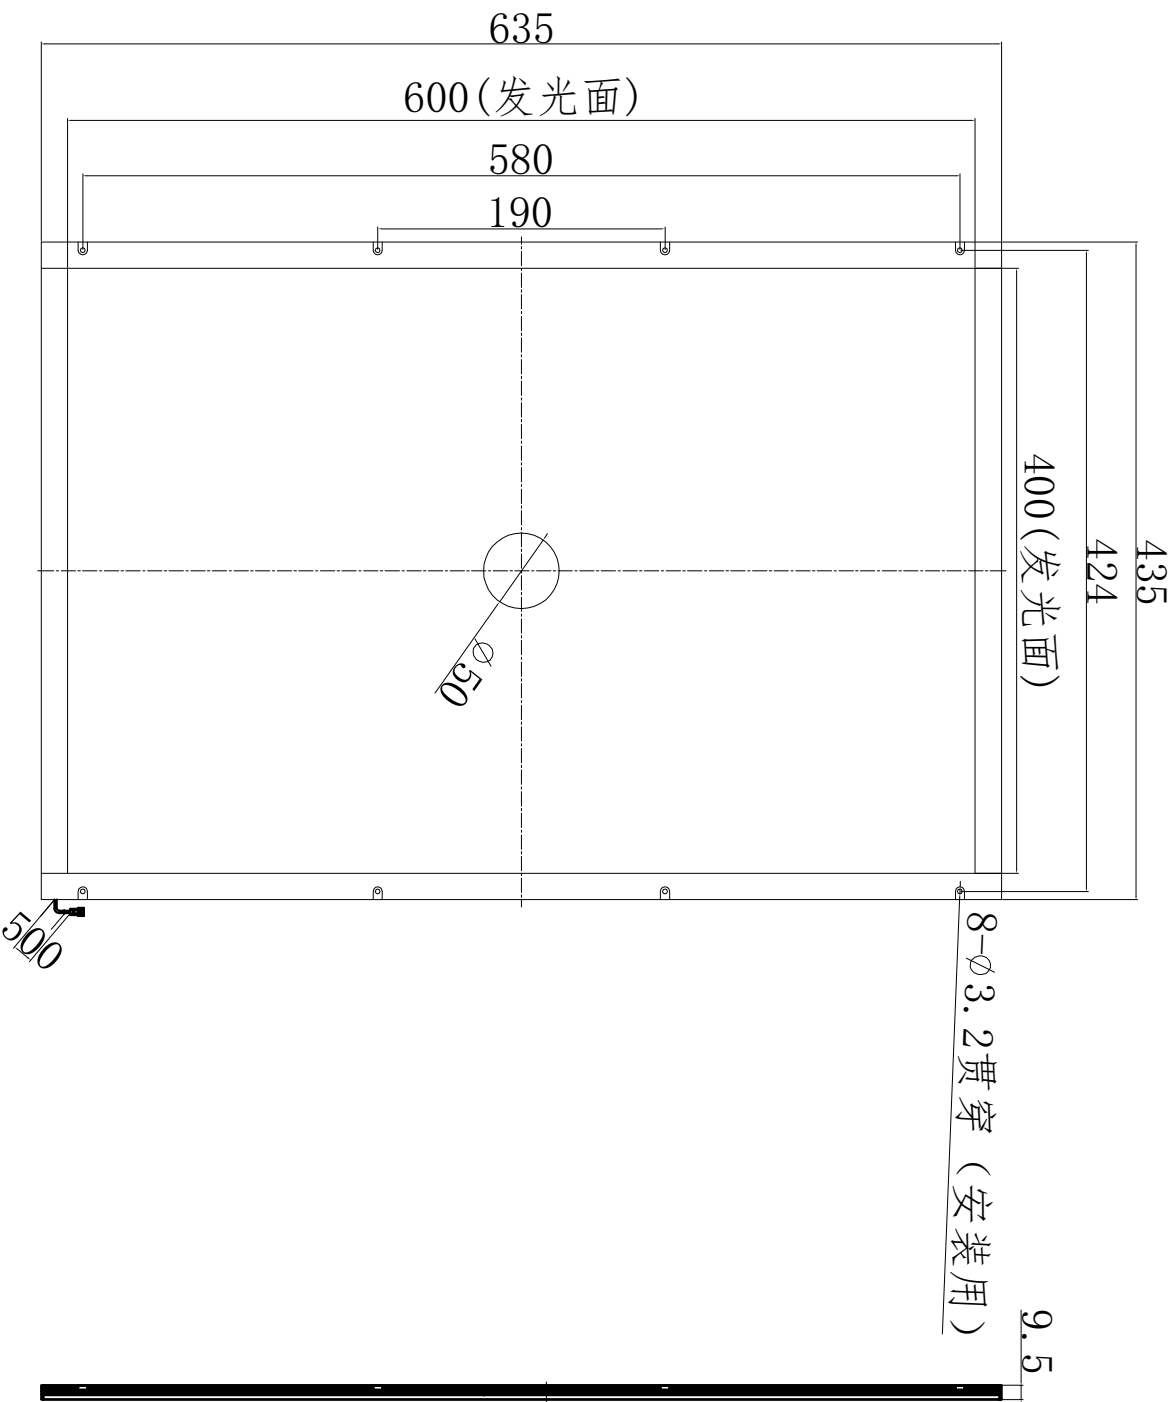

A

B

C

D

产品安装尺寸图

名称  
侧部开孔背光源型号  
KMTLK-600X400版本  
A.1比例  
1:1单位  
mm

日期

名称

型号

版本

比例

单位

7

6

5

4