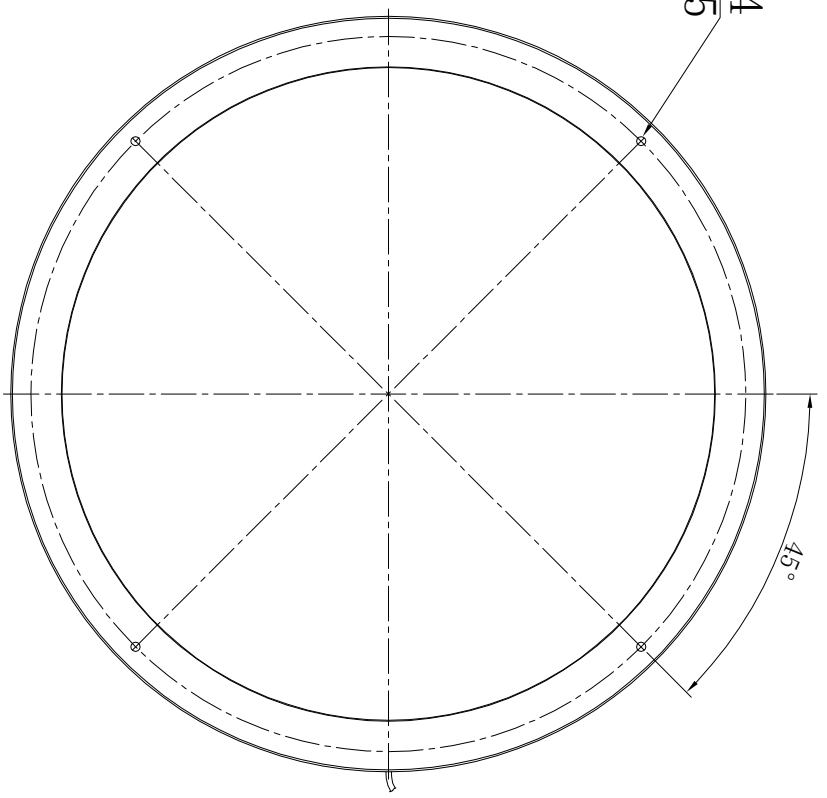

4-M3深4  
P.C.D $\phi$ 195

产品安装尺寸图

日期		名称		版本		比例		单位	
日期		库尔曼科技		A.1		1:2		mm	
日期		型号		名称		比例		单位	
日期		KMRZ-206-00		环形低角度光源		1:2		mm	