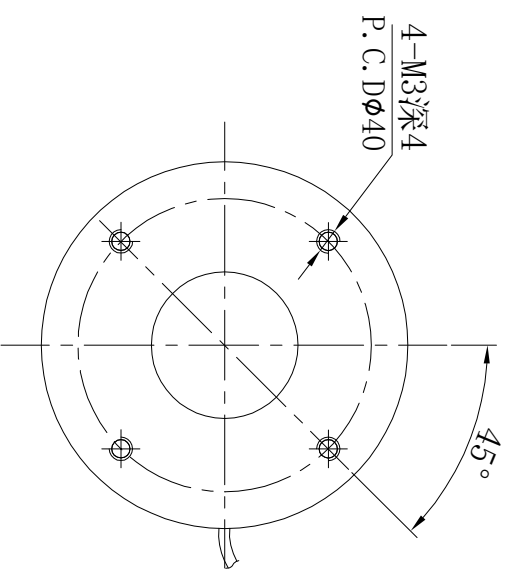

1 0 3 4 3 2 1

A B C D

A B C D

产品安装尺寸图

日期		名称		版本	比例	单位
日期		库尔曼科技		A. 0	1:1	mm
日期		型号	名称		比例	单位
日期		KMRZ-50-45	环形高角度光源		1:1	mm

7 6 5 4 3 2 1