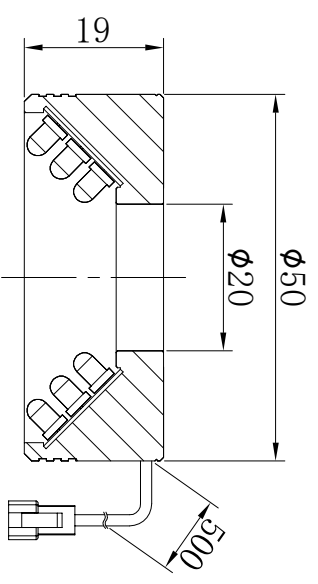

1 0 3 4 3 2 1

A B C D

A B C D

产品安装尺寸图

日期		名称		版本	比例	单位
日期		库尔曼科技		A. 0	1:1	mm
日期		型号	名称		比例	单位
日期		KMRZ-50-45	环形高角度光源		1:1	mm

7 6 5 4 3 2 1