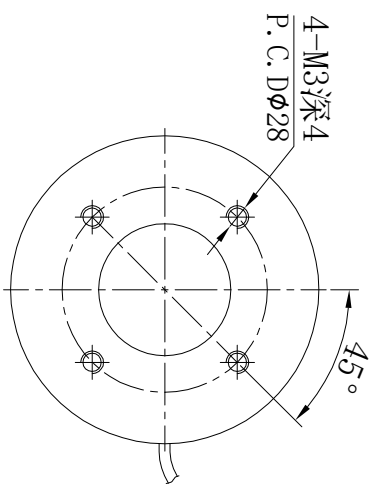

1 0 3 4 3 2 1

产品安装尺寸图

 库尔曼科技		名称		版本		比例		单位	
		环形高角度光源		A. 0		1:1		mm	
日期		型号	KMRZ-42-65						

7 6 5 4 3 2 1

A B C D

A B C D