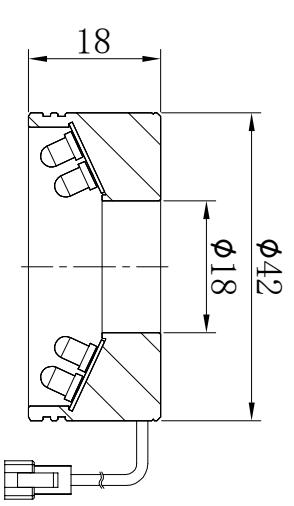

1 0 3 4 3 2 1

产品安装尺寸图

 库尔曼科技		名称		版本		比例		单位	
		环形高角度光源		A. 0		1:1		mm	
日期		型号	KMRZ-42-65						

7 6 5 4 3 2 1

A B C D

A B C D